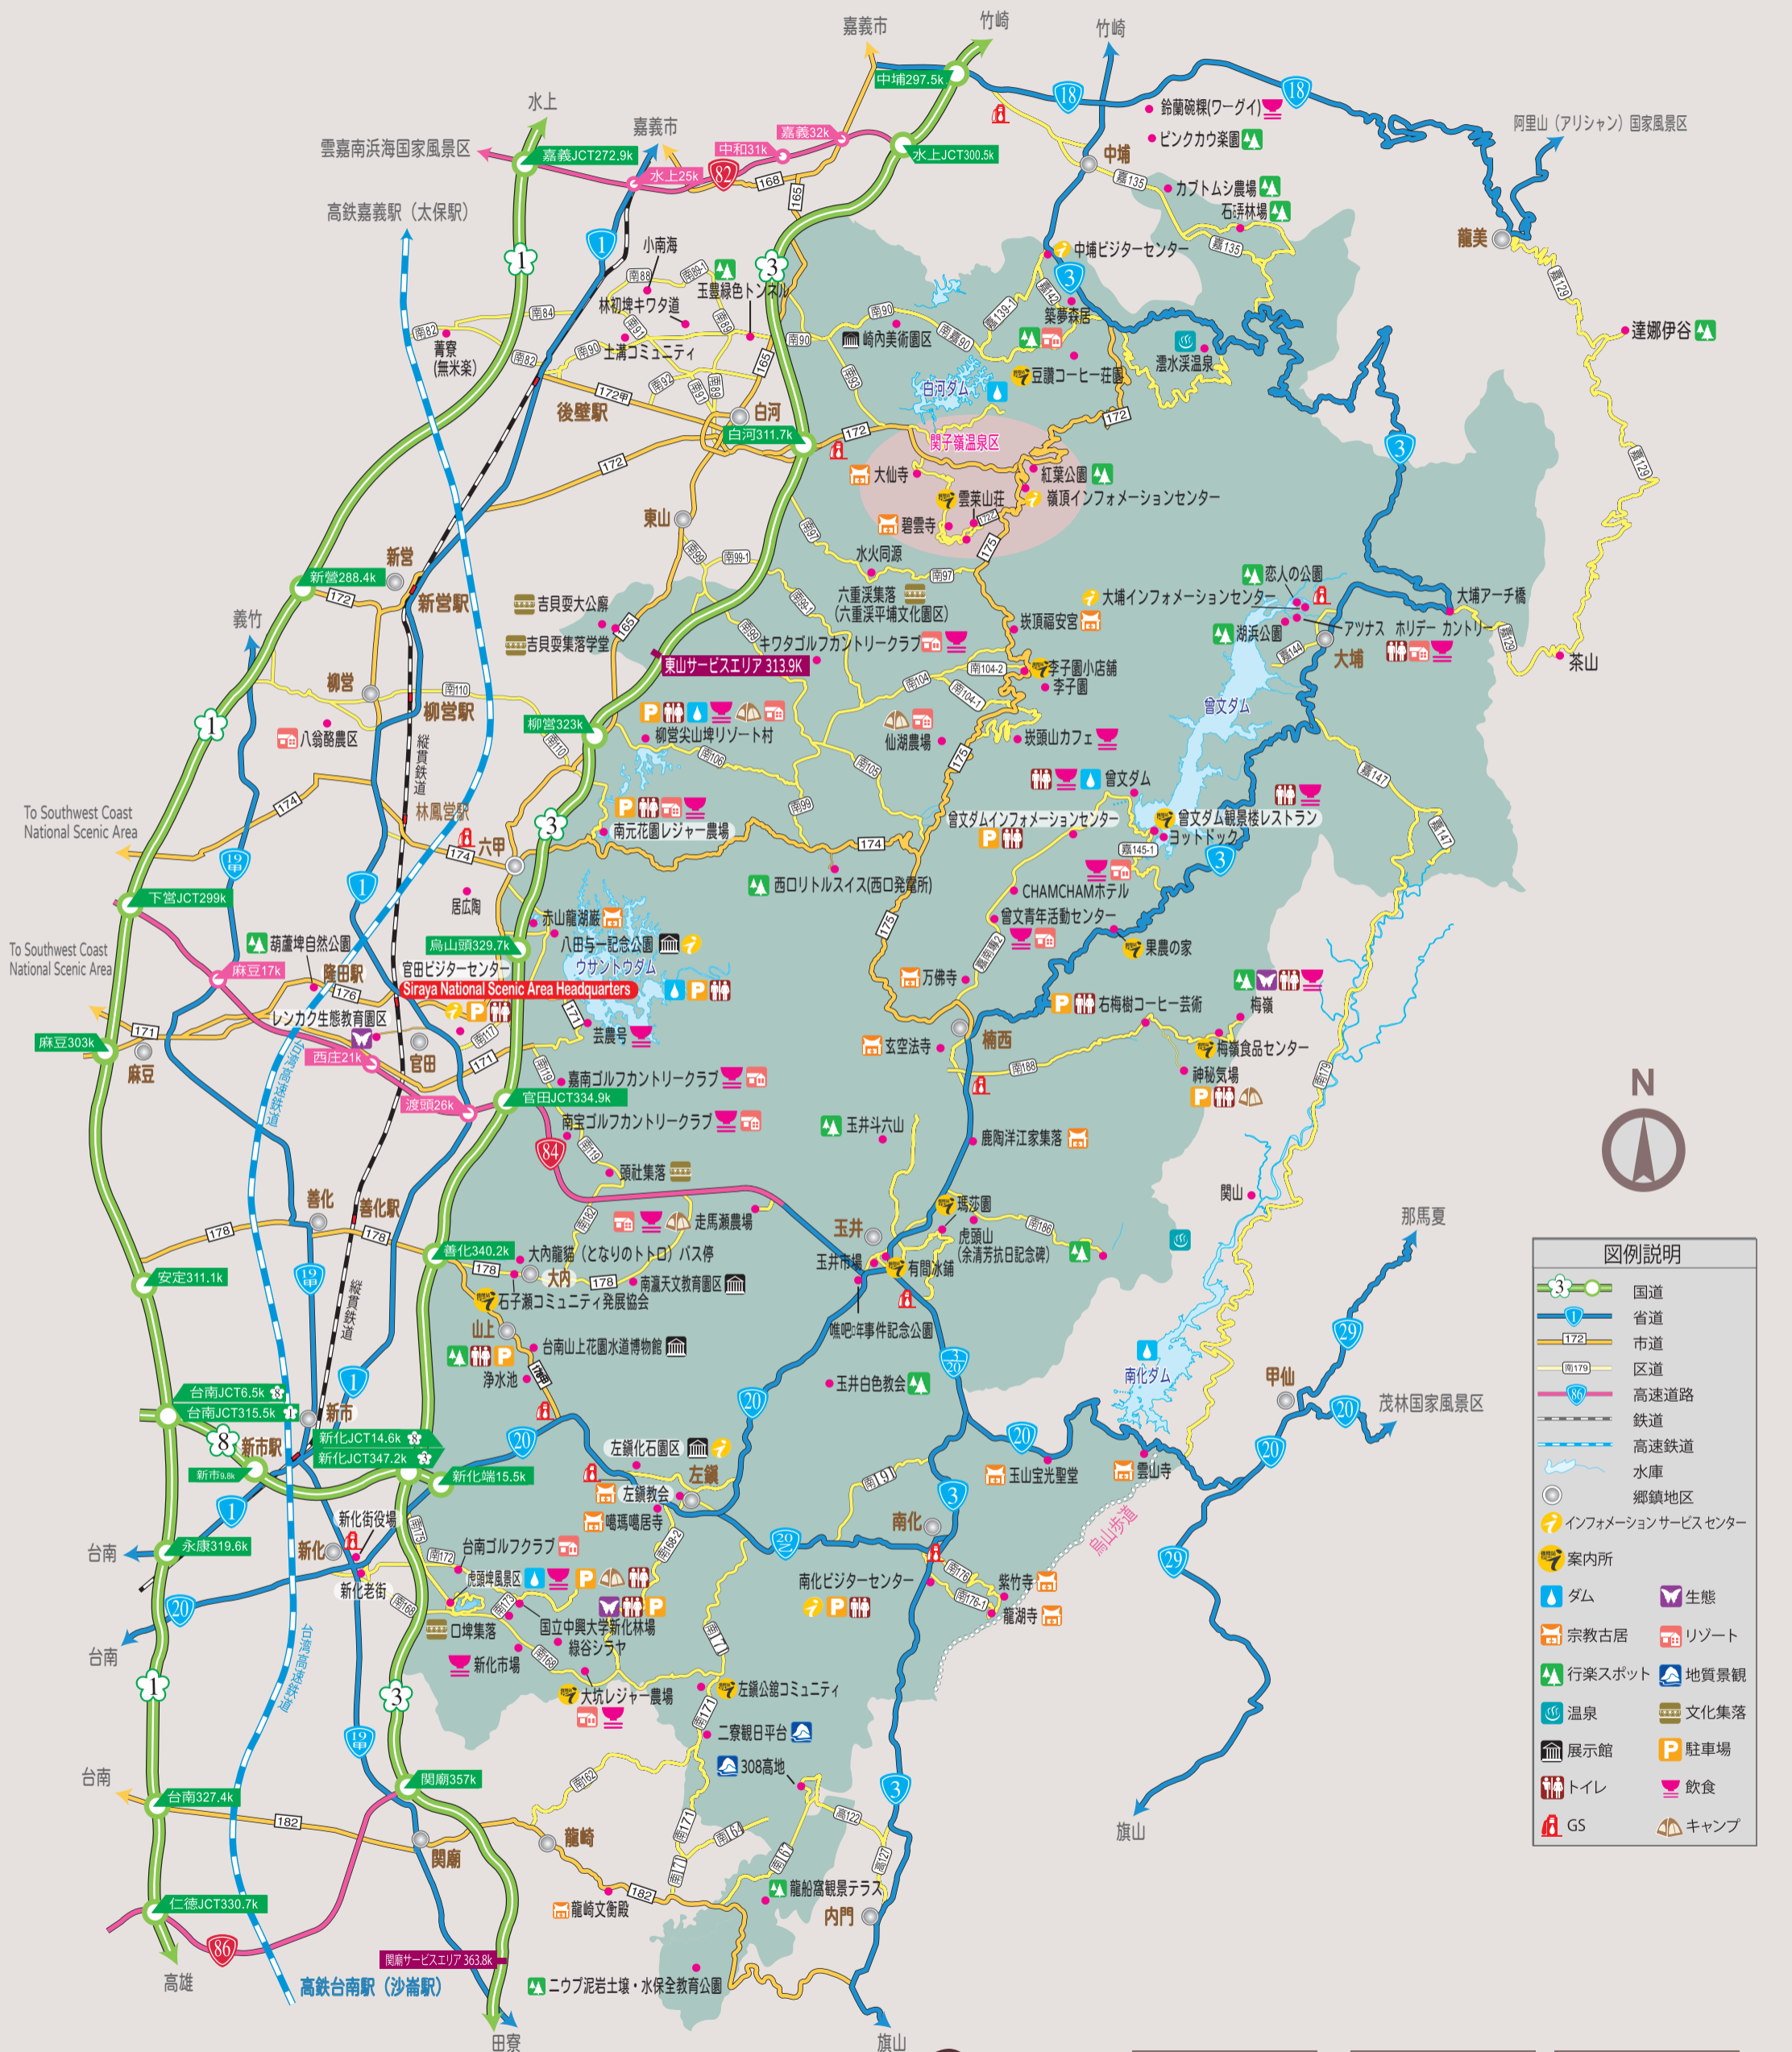

シラヤ 全区トラベルマップ

図例説明

	国道		生態
	省道		宗教古居
	市道		リゾート
	区道		行楽スポット
	高速道路		地質景観
	鉄道		温泉
	高速鉄道		文化集落
	水庫		展示館
	郷鎮地区		駐車場
	インフォメーションサービスセンター		トイレ
	案内所		飲食
	ダム		GS
	宗教古居		キャンプ
	リゾート		
	行楽スポット		
	地質景観		
	温泉		
	文化集落		
	展示館		
	駐車場		
	トイレ		
	飲食		
	GS		
	キャンプ		

仙境 西拉雅 TOUCHING SIRAYA

全区導覽地圖

Siraya Guide Maps

全区マップ